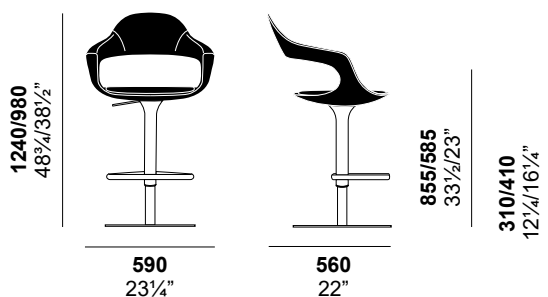

To check the available colors, consult the finishing catalogue.

Technical information

Dimensions
65 x 60 x 105 cm
25 1/2 x 23 x 41 1/2 inches

Type Carton

Net weight 25 kg/ 55 lb
Gross weight 27 kg/ 59 lb

Volume 0.409 m³

Frenchkiss sgabello girevole scocca alta

Cod.10.0409
Design Stefano Bigi
Anno di produzione 2016

Sgabello girevole senza regolazione dell'altezza con base semi-ovale e schienale alto in metallo, schiumato in poliuretano espanso e rivestito in differenti materiali. Cuscino sottile integrato.

Per verificare i colori disponibili consultare la scheda finiture.

Info tecniche

Dimensioni
65 x 60 x 105 cm
25¹/₂ x 23 x 41¹/₂ inches

Tipo Cartone

Peso netto 25 kg/ 55 lb
Peso lordo 27 kg/ 59 lb

Volume 0.409 m³